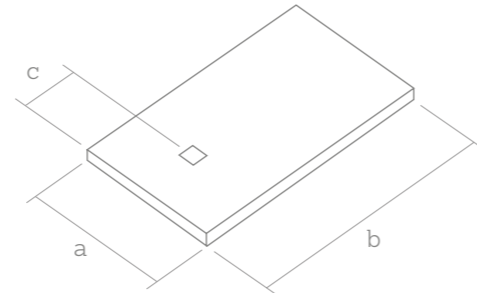

Specifieke uitsnijdingen zijn geen probleem

Je kan specifieke uitsnijdingen vragen om te passen in hoeken en staanders.