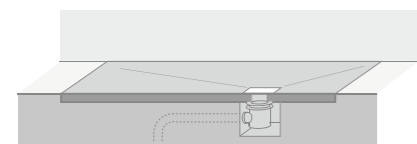

ANTIBACTERIEEL

De gesloten moleculaire structuur voorkomt de vorming en verspreiding van bacteriën, waardoor het product zeer goed bestand is tegen veroudering. Hij is met succes geslaagd voor de test die is uitgevoerd in overeenstemming met ISO 22196:2011.

UV-BESTENDIG

Solidsoft is zeer goed bestand tegen licht en veroudering. Getest volgens EN ISO 4586-2.

GELUIDLOOS

Unieke akoestische absorptie dankzij het gebruik van organisch materiaal op polyurethaanbasis. Het product voldoet aan de Zwitserse voorschriften voor geluidsabsorptie SIA 181.

BESTAND TEGEN CHEMISCHE EN HUISHOUDELIJKE ONDERHOUDSPRODUCTEN

SolidSoft is geslaagd voor de testen in overeenstemming met UNE EN 14527, met betrekking tot bestendigheid tegen chemische producten en vlekken en is als geschikt beoordeeld voor het gebruik van de gangbare reinigingsproducten voor de badkamer op zijn oppervlak.

SolidSoft is een unieke douchebak, een product gepatenteerd door Solid Soft Tray (nr. PCT/ES2013/070056). Hij is vervaardigd van polyurethaan van lage dichtheid en onderworpen aan een hogedrukproces. Hierdoor heeft hij een buitenlaag die uiterst resistent is tegen water en met uitstekende antislipeigenschappen. Het oppervlak heeft een uitsparing van natuurlijke lesteen.

Lichtgewicht

7-18 Kg

SolidSoft is erg licht met slechts 7 kg per vierkante meter.

Installatie

Ingebouwd in de vloer