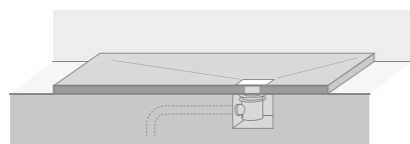

Plat op de vloer