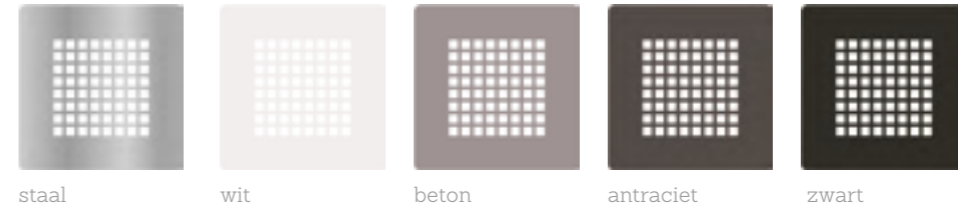

Maximale tolerantie ± 1%

Specifieke uitsnijdingen zijn geen probleem

Je kan specifieke uitsnijdingen vragen om te passen in hoeken en staanders.

Het SquareDrain-rooster is verkrijgbaar in gesatineerd staal of in vier kleuren aangepast aan de kleur van de bak.