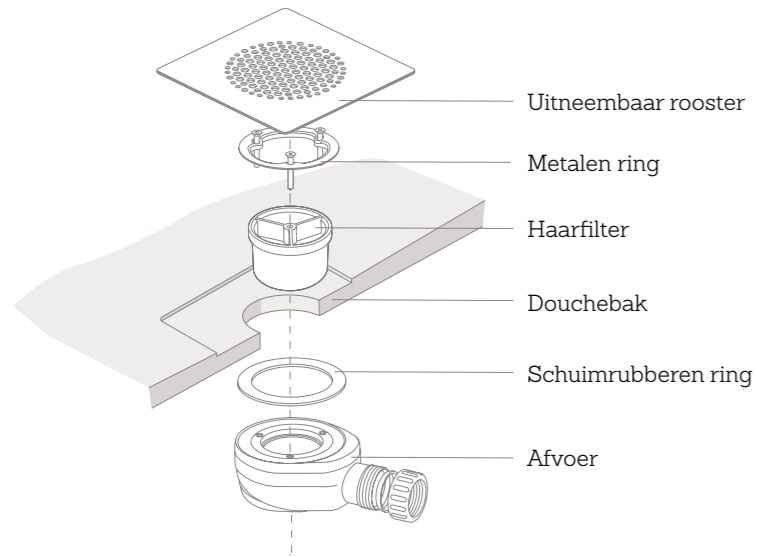

SolidSoft SquareDrain