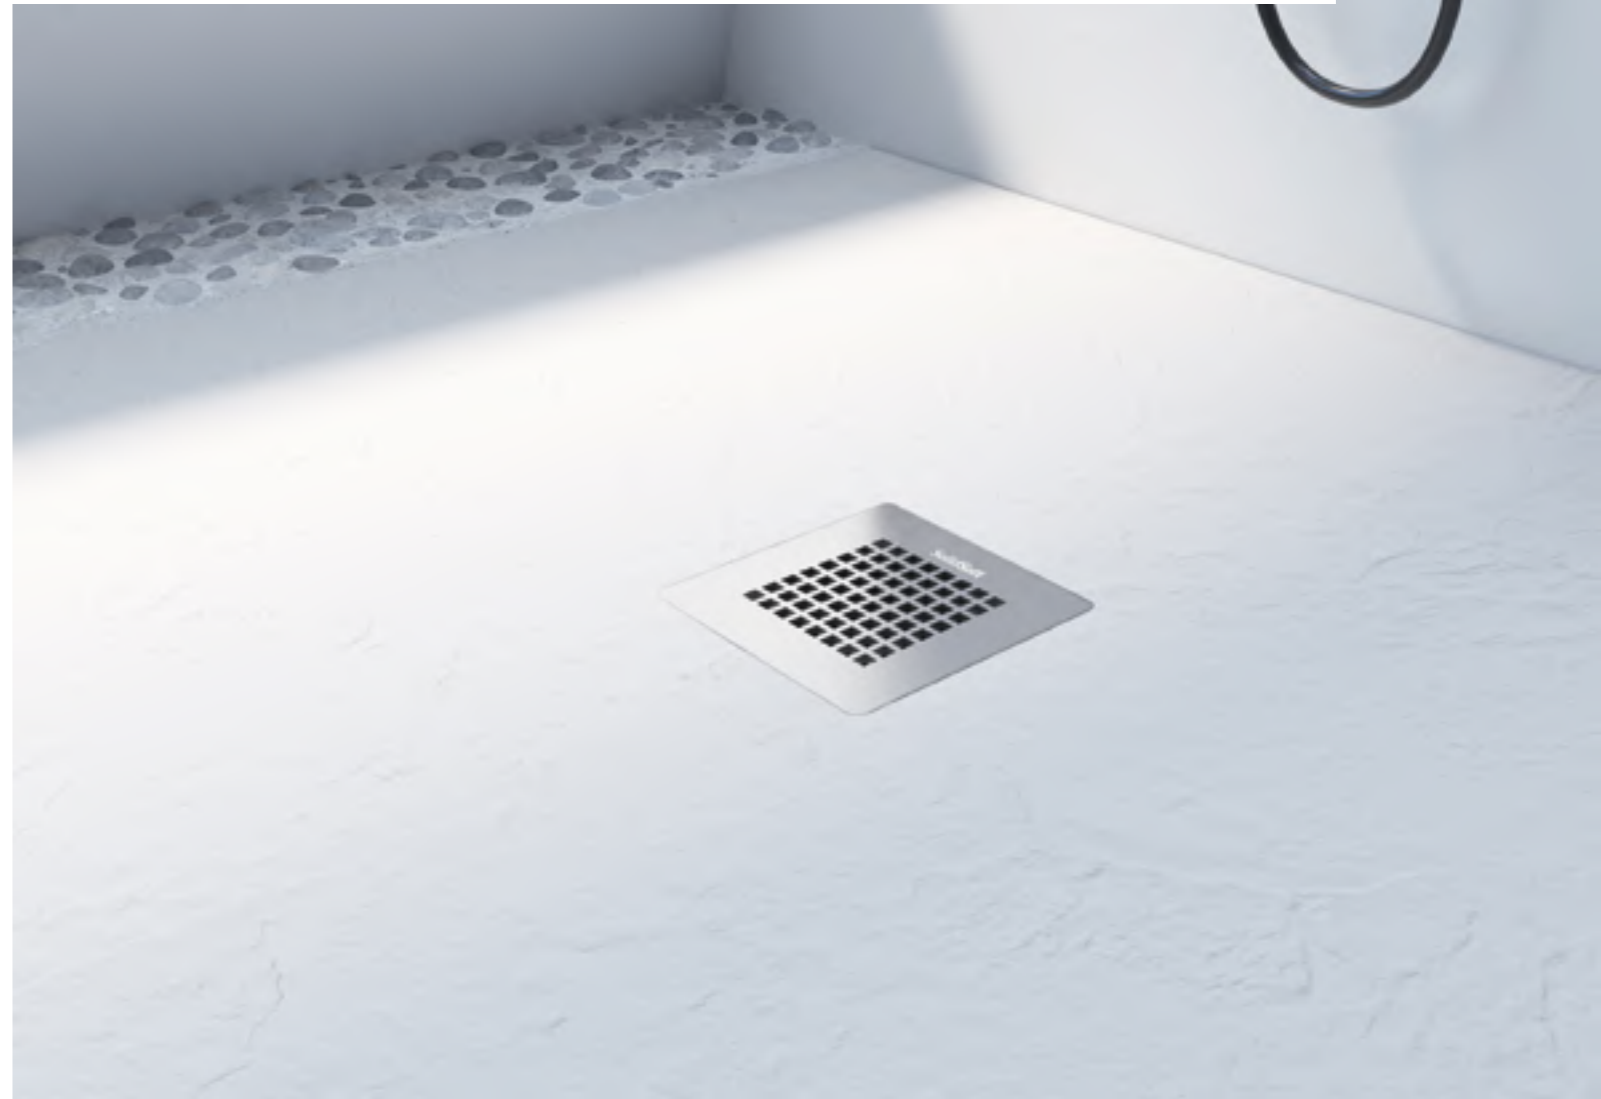

Maximale tolerantie ± 1%

Specifieke uitsnijdingen zijn geen probleem

Je kan specifieke uitsnijdingen vragen om te passen in hoeken en staanders.

Het SquareDrain-rooster is verkrijgbaar in gesatineerd staal of in vier kleuren aangepast aan de kleur van de bak.

# SolidSoft

Flexible Shower Tray