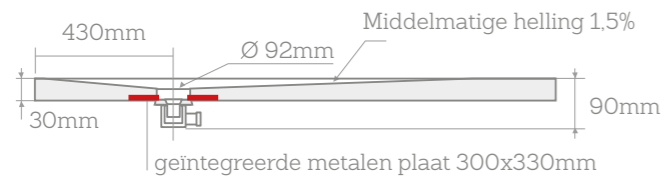

Afmetingen

(b)	80	90	100	120	140	160	170	195	206cm
(a)	70	•	•	•	•	•	•	•	•
	80	•	•	•	•	•	•	•	•
	90	•	•	•	•	•	•	•	•
	100cm	•	•	•	•	•	•	•	•

Waarde van de afstand C:

38 cm voor bak van 70 cm lengte
43 cm voor bak van 80, 90 en 100 cm
Afvoer in het midden bij vierkante bak

Maximale tolerantie ± 1%