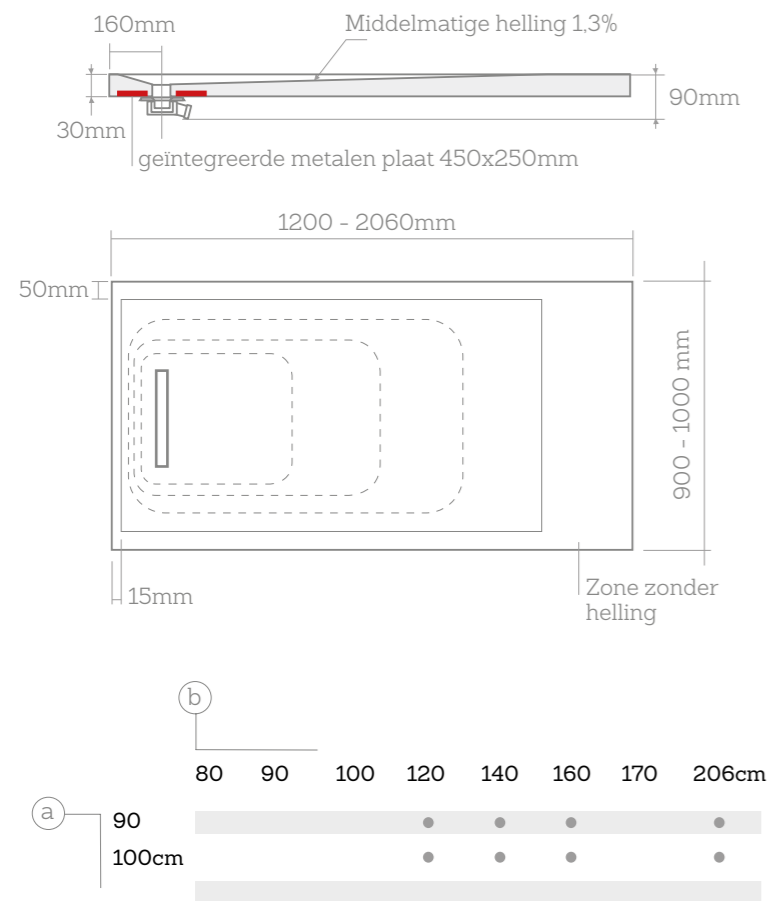

## Afmetingen

Waarde van de afstand C: 16 cm  
Maximale tolerantie ±1%

Specifieke uitsnijdingen zijn geen probleem

Je kan specifieke uitsnijdingen vragen om te passen in hoeken en staanders.

Vier combineerbare design-toevluchtsoorten in vier afwerkingen volgens de nieuwste trends in badkamerontwerp.

## Afmetingen

(b)	80	90	100	120	140	160	170	195	206cm
(a)	70	•	•	•	•	•	•	•	•
	80	•	•	•	•	•	•	•	•
	90	•	•	•	•	•	•	•	•
	100cm	•	•	•	•	•	•	•	•

Waarde van de afstand C:

38 cm voor bak van 70 cm lengte  
43 cm voor bak van 80, 90 en 100 cm  
Afvoer in het midden bij vierkante bak