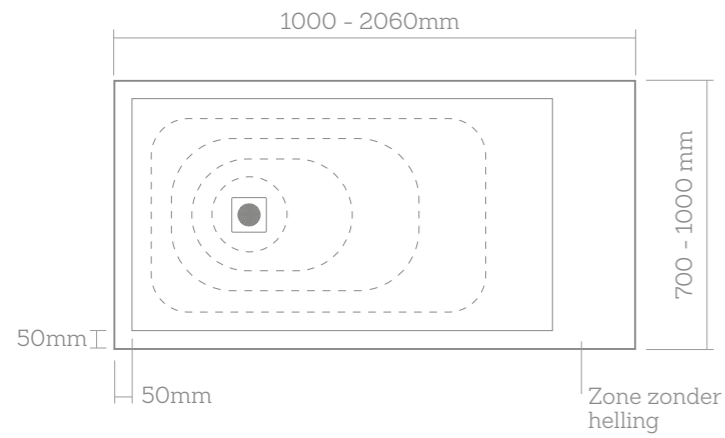

## Afmetingen

Waarde van de afstand C: 16 cm  
Maximale tolerantie ±1%

Specifieke uitsnijdingen zijn geen probleem

Je kan specifieke uitsnijdingen vragen om te passen in hoeken en staanders.

Vier combineerbare design-toevluchtsoorten in vier afwerkingen volgens de nieuwste trends in badkamerontwerp.

## Afmetingen

(b)	80	90	100	120	140	160	170	195	206cm
(a)	70	•	•	•	•	•	•	•	•
	80	•	•	•	•	•	•	•	•
	90	•	•	•	•	•	•	•	•
	100cm	•	•	•	•	•	•	•	•

Waarde van de afstand C:

38 cm voor bak van 70 cm lengte  
43 cm voor bak van 80, 90 en 100 cm  
Afvoer in het midden bij vierkante bak