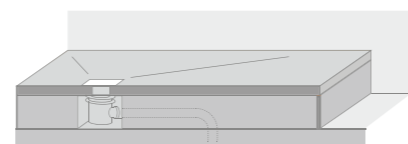

Installatie boven