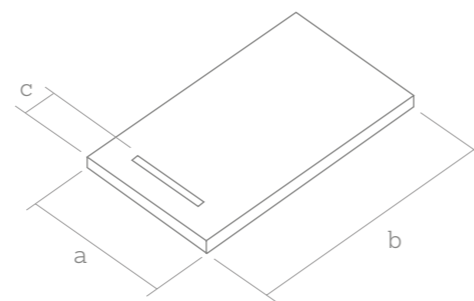

## Afmetingen

Waarde van de afstand C: 16 cm  
Maximale tolerantie ±1%

Specifieke uitsnijdingen zijn geen probleem

Je kan specifieke uitsnijdingen vragen om te passen in hoeken en staanders.

Vier combineerbare design-toevluchtsoorten in vier afwerkingen volgens de nieuwste trends in badkamerontwerp.