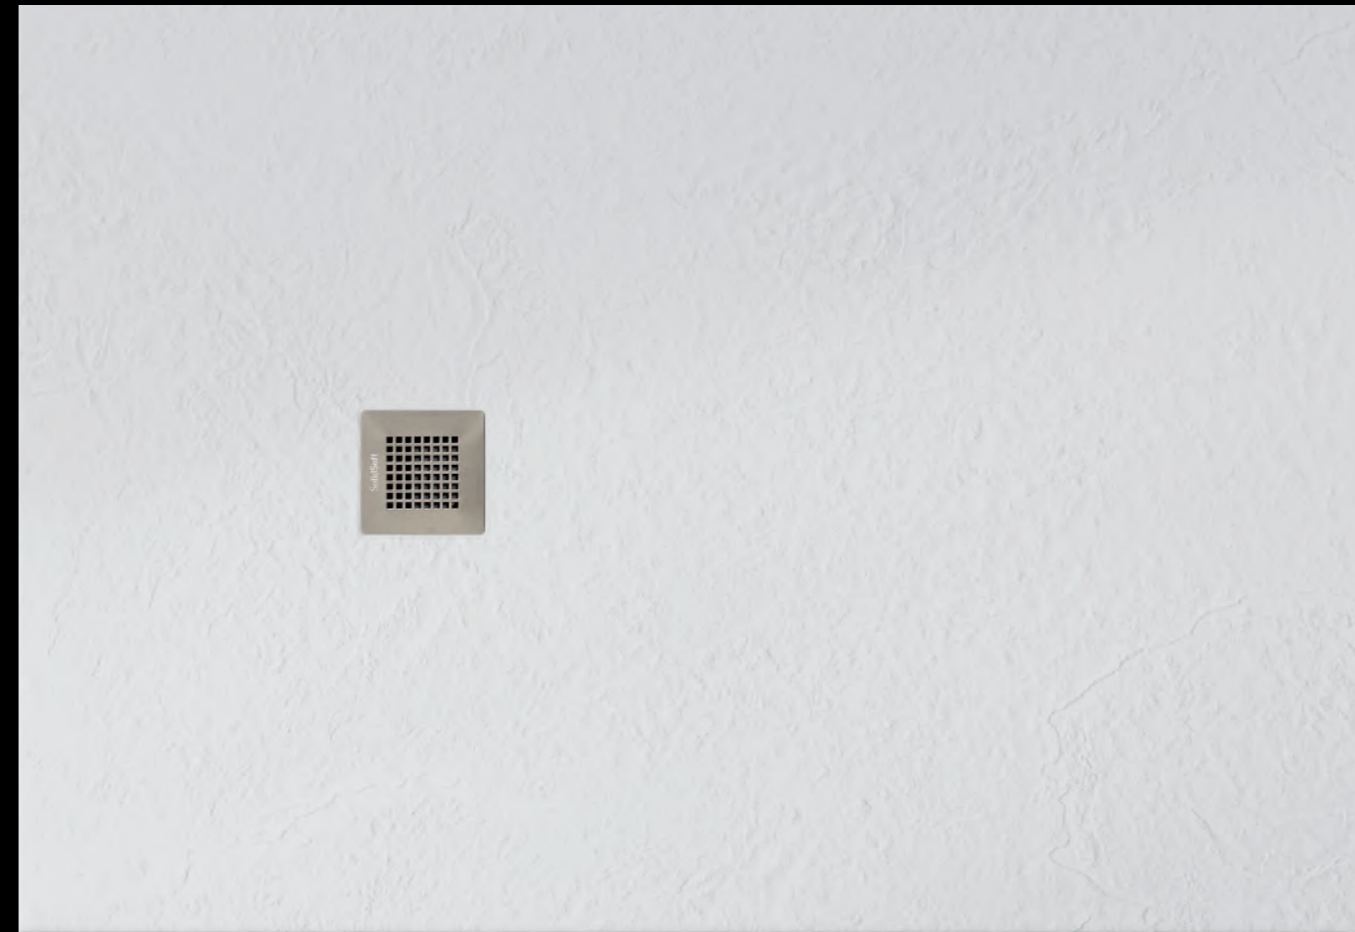

Square Drain